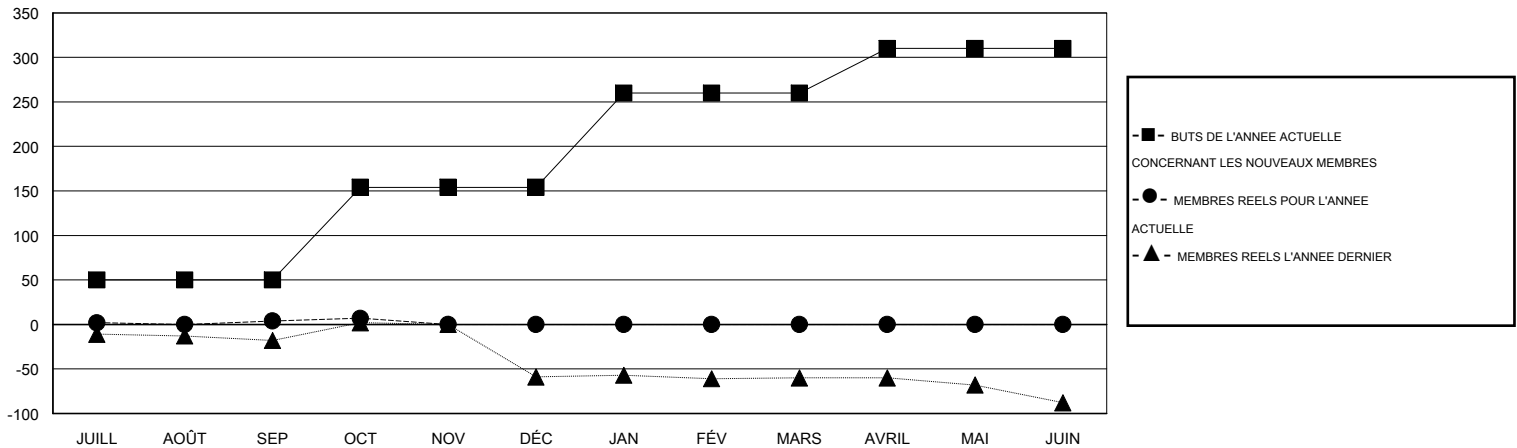

# MONTHLY MEMBERSHIP PROGRESS REPORT

District 414

Results as of: 10/31/2014

GMT: Ahmed Mostafa

LIEU TUNISIA

RC EME 6-Af

Clubs					Membres				
RESULTATS POUR 2014-2015					RESULTATS POUR 2014-2015				
TRIMESTRE	BUT CONCERNANT LES NOUVEAUX CLUBS	NOUVEAUX CLUBS	CLUBS ANNULÉS	GAIN NET/PERTE NETTE	TRIMESTRE	BUT CONCERNANT LES NOUVEAUX MEMBRES	MEMBRES FONDATEURS ET NOUVEAUX AJOUTÉS	MEMBRES RADIÉS	GAIN NET/PERTE NETTE
JUILL/AOÛT/SEP	0	0	0	0	JUILL/AOÛT/SEP	50	20	16	4
OCT/NOV/DÉC	1	0	0	0	OCT/NOV/DÉC	104	7	4	3
JAN/FÉV/MARS	1	0	0	0	JAN/FÉV/MARS	106	0	0	0
AVRIL/MAI/JUIN	1	0	0	0	AVRIL/MAI/JUIN	50	0	0	0

BUTS ET NOUVEAUX CLUBS REELS - CUMULATIF

BUTS ET MEMBRES REELS - CUMULATIF

CLUBS RADIÉS: 0

11 CLUBS OF 31 ONT AJOUTE 1 OU PLUSIEURS NOUVEAUX MEMBRES

DISTRIBUTION PAR SEXE

HOMME 319 (51.12%)  
FEMME 305 (48.88%)