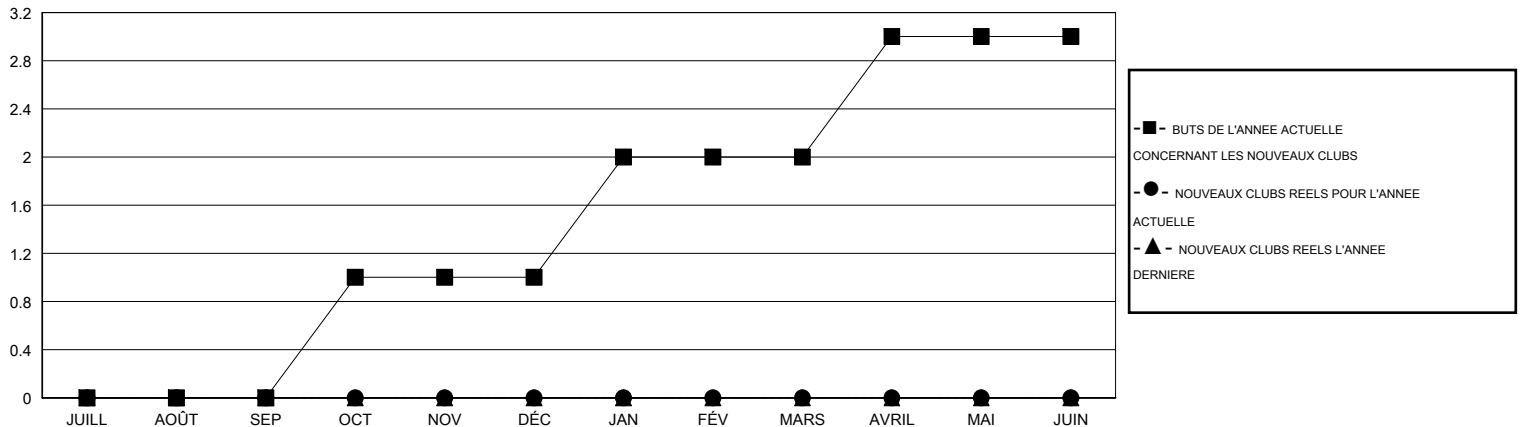

# MONTHLY MEMBERSHIP PROGRESS REPORT

District 414

Results as of: 10/31/2014

GMT: Ahmed Mostafa

LIEU TUNISIA

RC EME 6-Af

Clubs					Membres				
RESULTATS POUR 2014-2015					RESULTATS POUR 2014-2015				
TRIMESTRE	BUT CONCERNANT LES NOUVEAUX CLUBS	NOUVEAUX CLUBS	CLUBS ANNULÉS	GAIN NET/PERTE NETTE	TRIMESTRE	BUT CONCERNANT LES NOUVEAUX MEMBRES	MEMBRES FONDATEURS ET NOUVEAUX AJOUTÉS	MEMBRES RADIÉS	GAIN NET/PERTE NETTE
JUILL/AOÛT/SEP	0	0	0	0	JUILL/AOÛT/SEP	50	20	16	4
OCT/NOV/DÉC	1	0	0	0	OCT/NOV/DÉC	104	7	4	3
JAN/FÉV/MARS	1	0	0	0	JAN/FÉV/MARS	106	0	0	0
AVRIL/MAI/JUIN	1	0	0	0	AVRIL/MAI/JUIN	50	0	0	0

BUTS ET NOUVEAUX CLUBS REELS - CUMULATIF

BUTS ET MEMBRES REELS - CUMULATIF

CLUBS RADIÉS: 0

11 CLUBS OF 31 ONT AJOUTE 1 OU PLUSIEURS NOUVEAUX MEMBRES

DISTRIBUTION PAR SEXE

HOMME 319 (51.12%)  
FEMME 305 (48.88%)